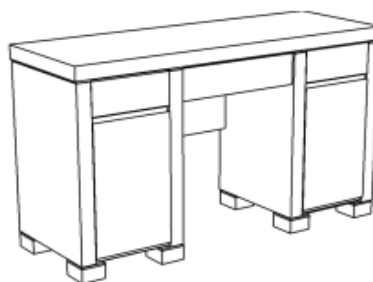

Кровать Амина

900x1712x2250 (200x160)

без подъемного механизма

с подъемным механизмом

Тумба Амина

360x502x423

Зеркало

550x928x50

Стол туалетный 2

350x928x423

Комод высокий

1125x653x423

Шкаф-купе - зеркало / шпон / фотопечать

2290x1402x652

2290x1602x652

2290x1802x652

Стол туалетный 1

746x1203x423

Комод низкий

872x928x423

Шкаф 2-х дверный

2138x1203x423

Шкаф 3-х дверный

2138x1753x423

Кровать Амина

900x1912x2250 (200x180)

без подъемного механизма

с подъемным механизмом