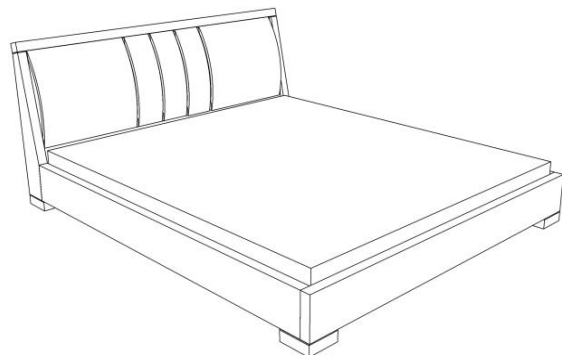

Кровать Амина

900x1712x2250 (200x160)

без подъемного механизма

с подъемным механизмом

Тумба Амина

360x502x423

Зеркало

550x928x50

Стол туалетный 2

350x928x423

Комод высокий

1125x653x423

Шкаф-купе - зеркало / шпон / фотопечать

2290x1402x652

2290x1602x652

2290x1802x652

Стол туалетный 1

746x1203x423

Комод низкий

872x928x423

Шкаф 2-х дверный

2138x1203x423

Шкаф 3-х дверный

2138x1753x423

Кровать Амина

900x1912x2250 (200x180)

без подъемного механизма

с подъемным механизмом